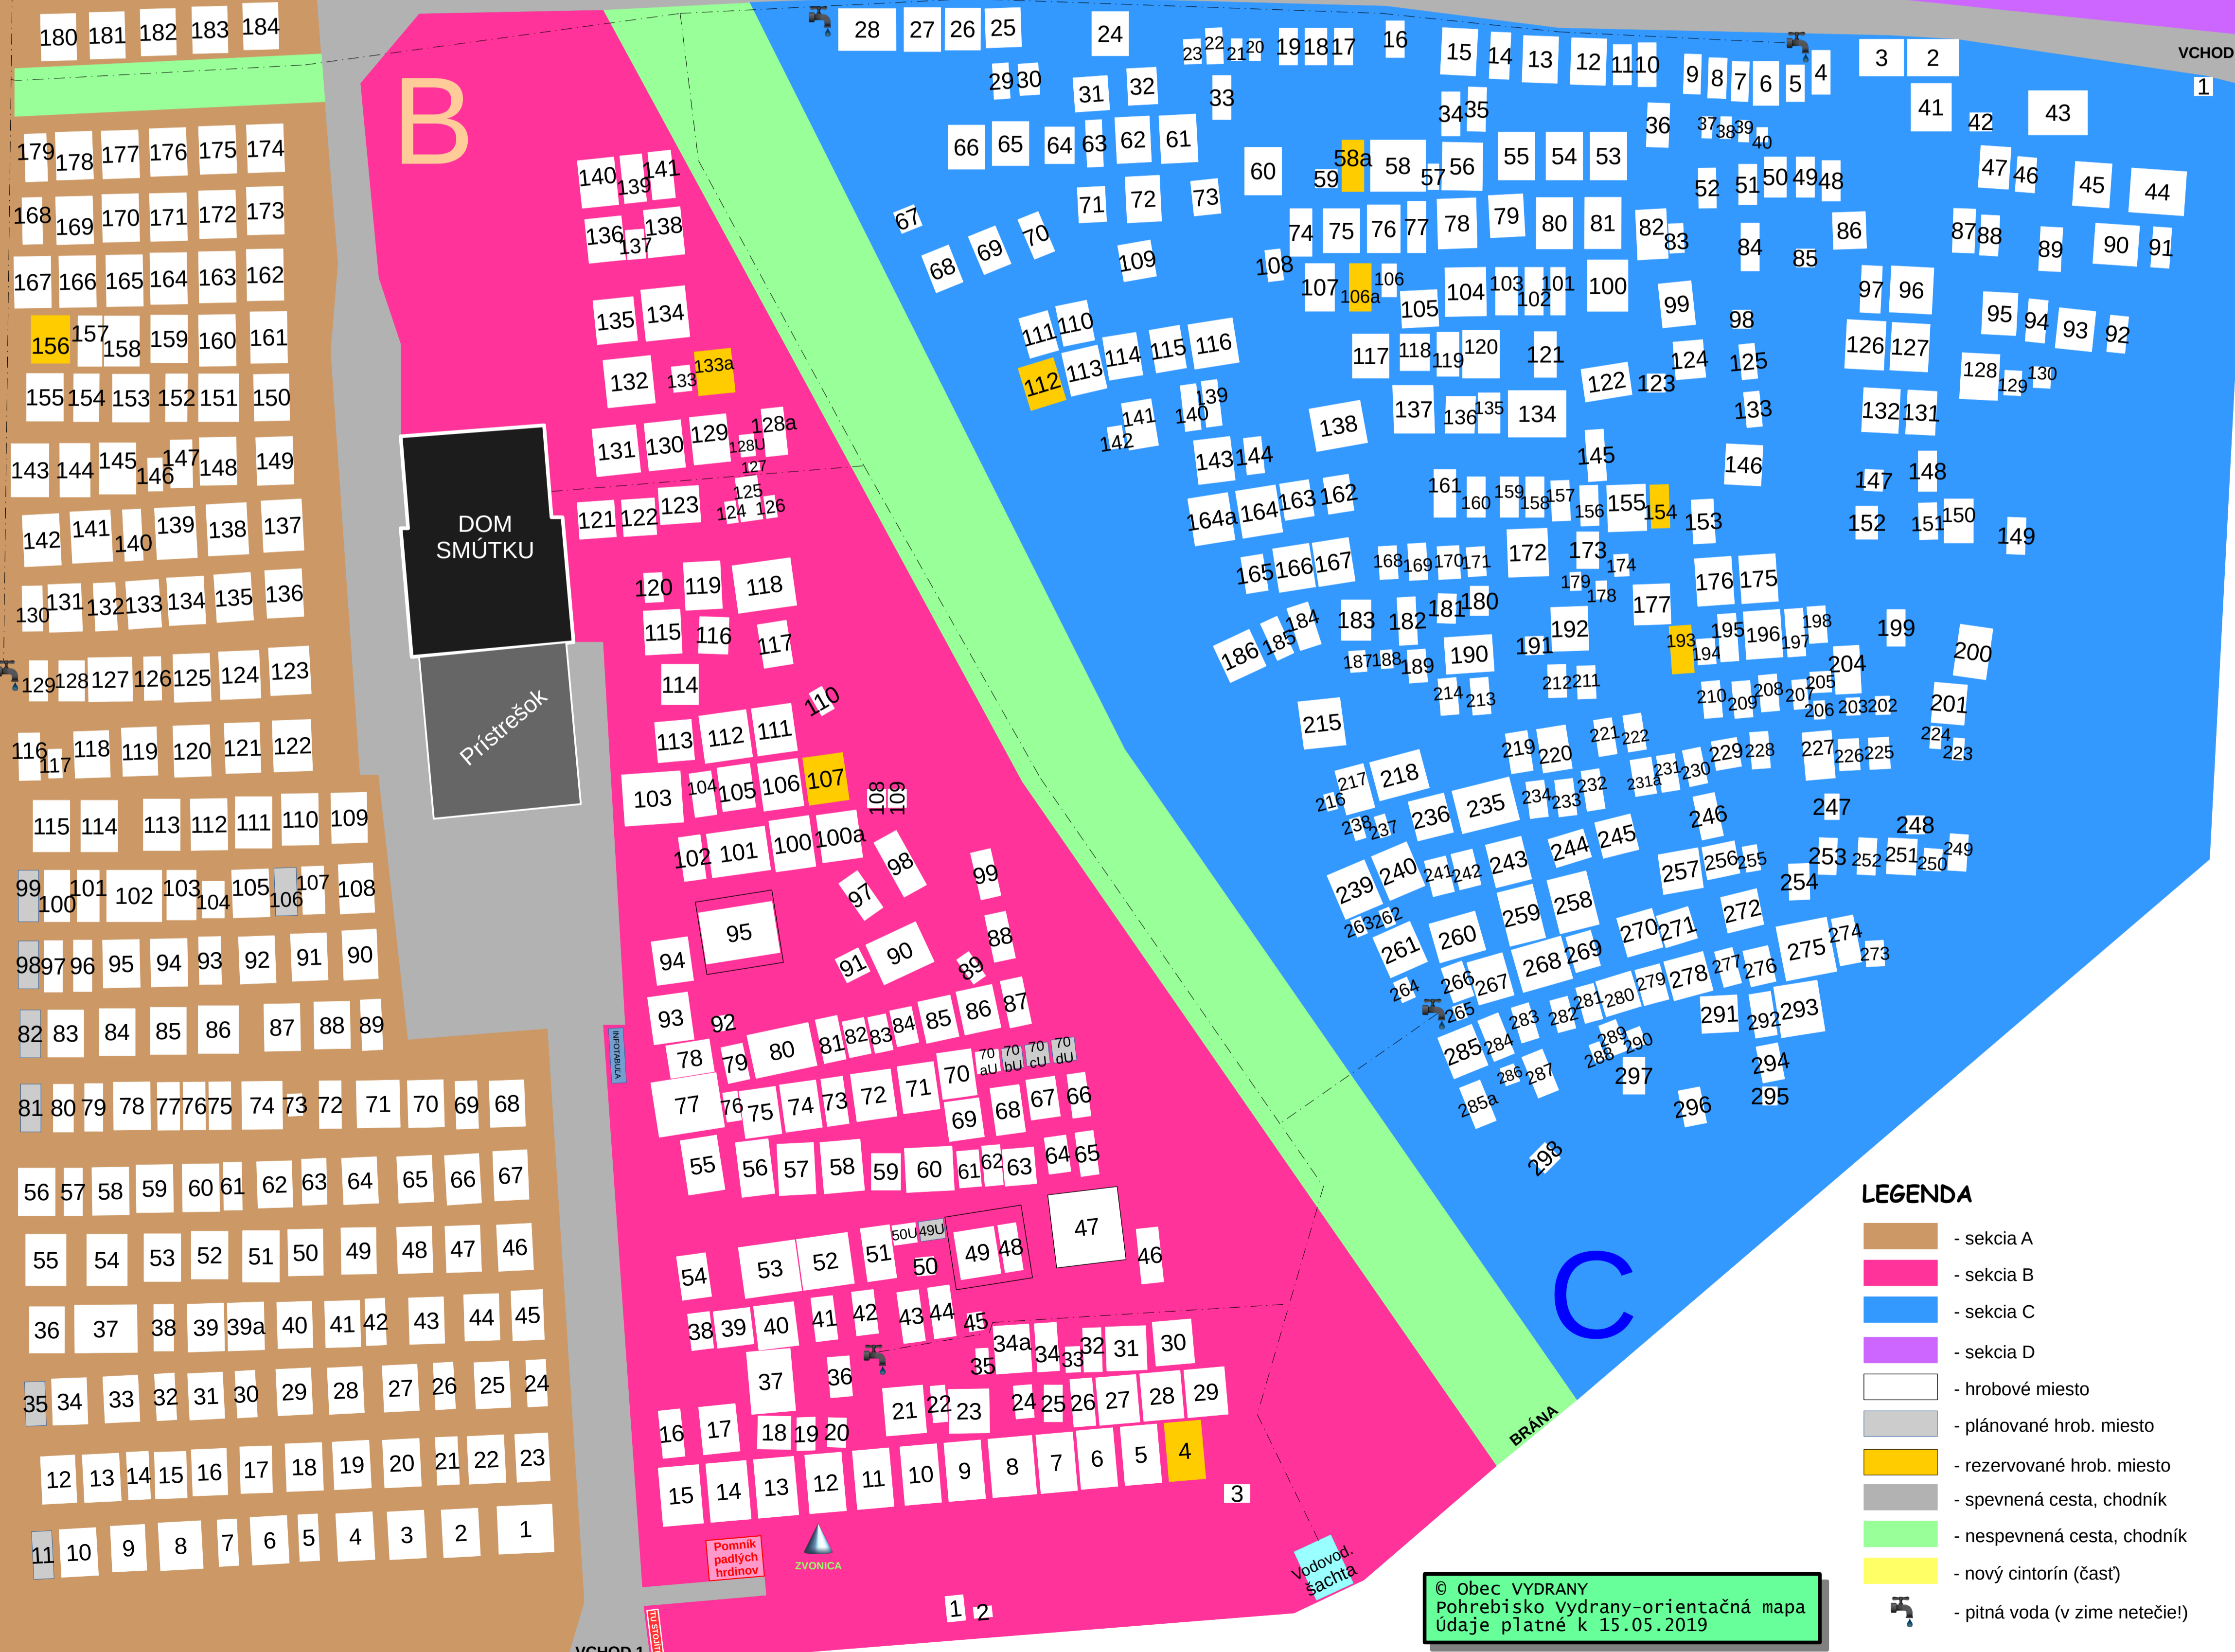

A

D

B

C

- LEGENDA**
- sekcia A
 - sekcia B
 - sekcia C
 - sekcia D
 - hrobové miesto
 - plánované hrob. miesto
 - rezervované hrob. miesto
 - spevnená cesta, chodník
 - nespevnená cesta, chodník
 - nový cintorín (časť)
 - pitná voda (v zime netečie!)

© Obec VYDRANY
 Pohrebisko vydrany-orientačná mapa
 údaje platné k 15.05.2019