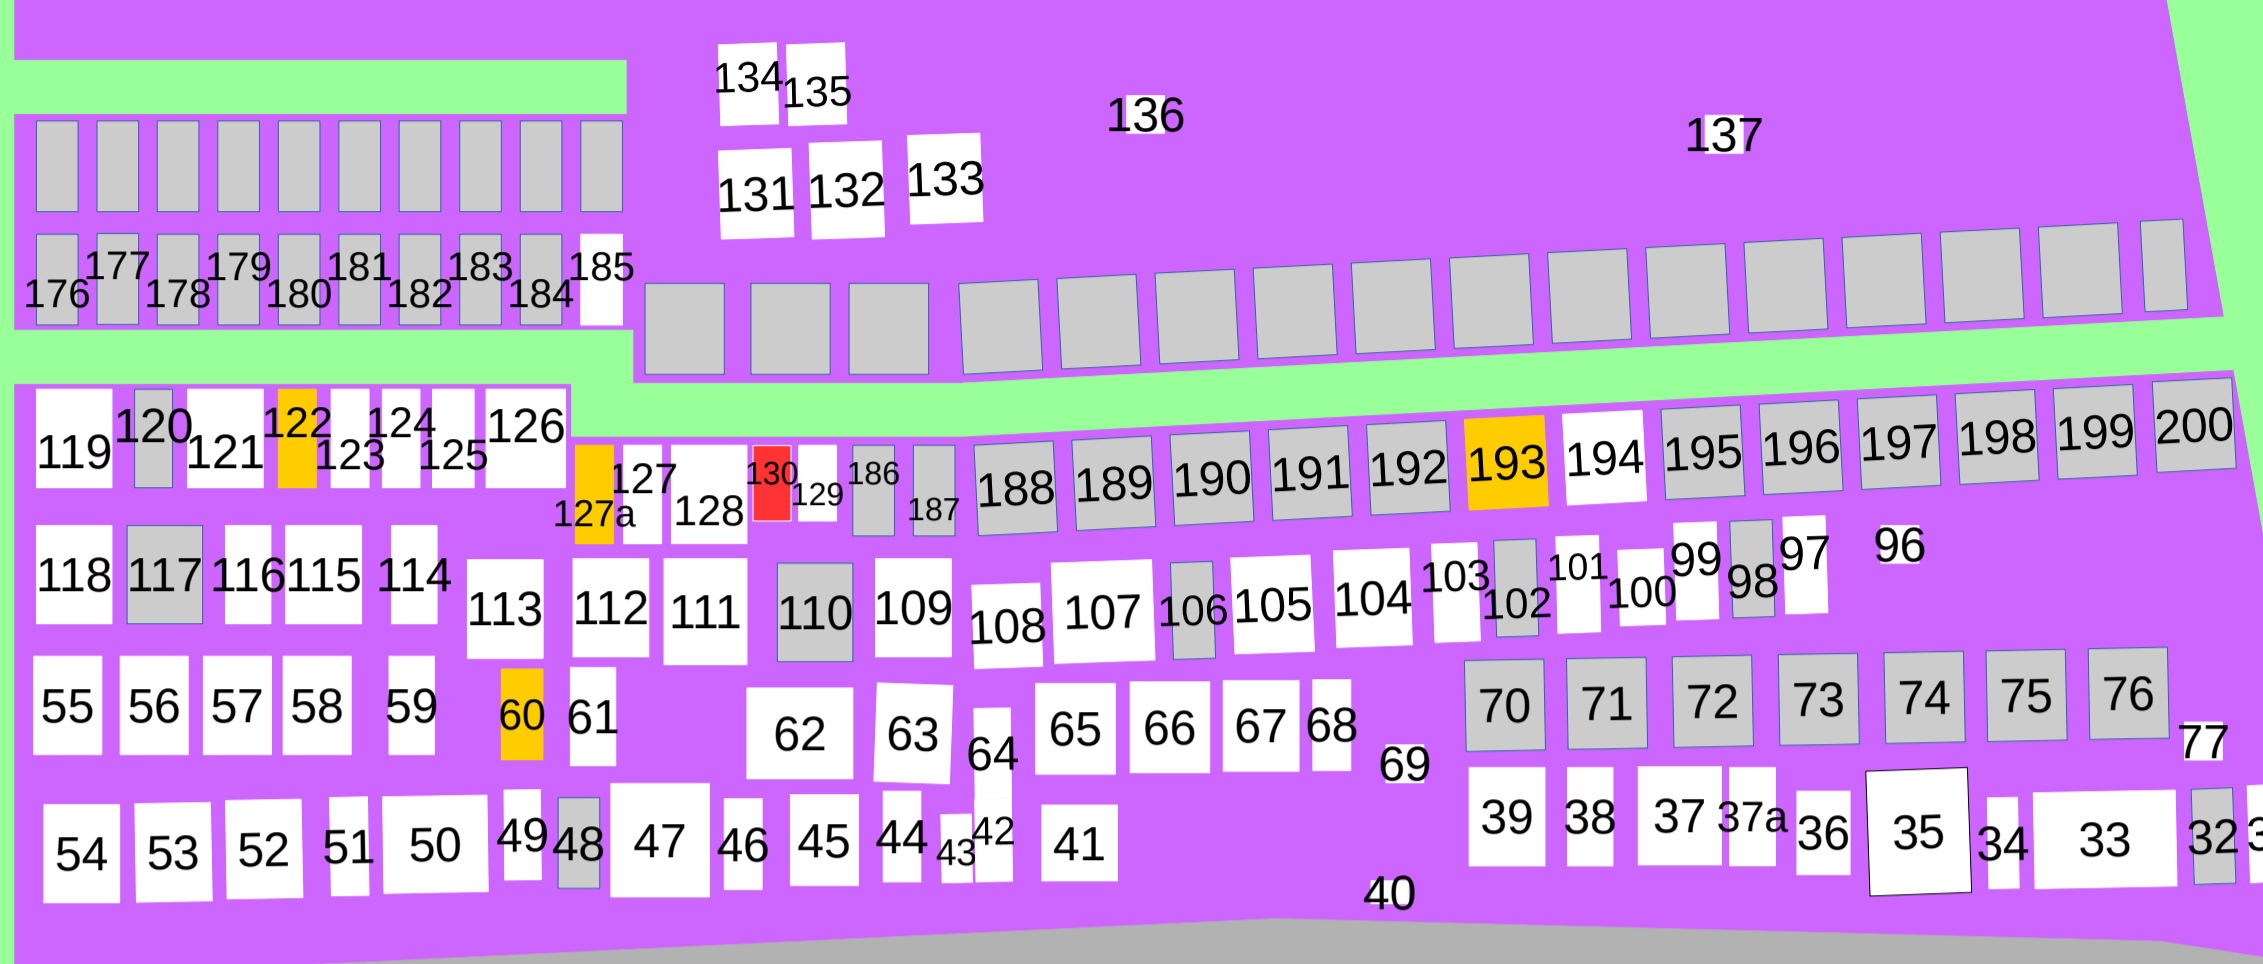

A

D

B

C

- LEGENDA**
- sekcia A
 - sekcia B
 - sekcia C
 - sekcia D
 - hrobové miesto
 - plánované hrob. miesto
 - rezervované hrob. miesto
 - spevnená cesta, chodník
 - nespevnená cesta, chodník
 - nový cintorín (časť)
 - pitná voda (v zime netečie!)

© Obec VYDRANY
 Pohrebisko vydrany-orientačná mapa
 údaje platné k 15.05.2019