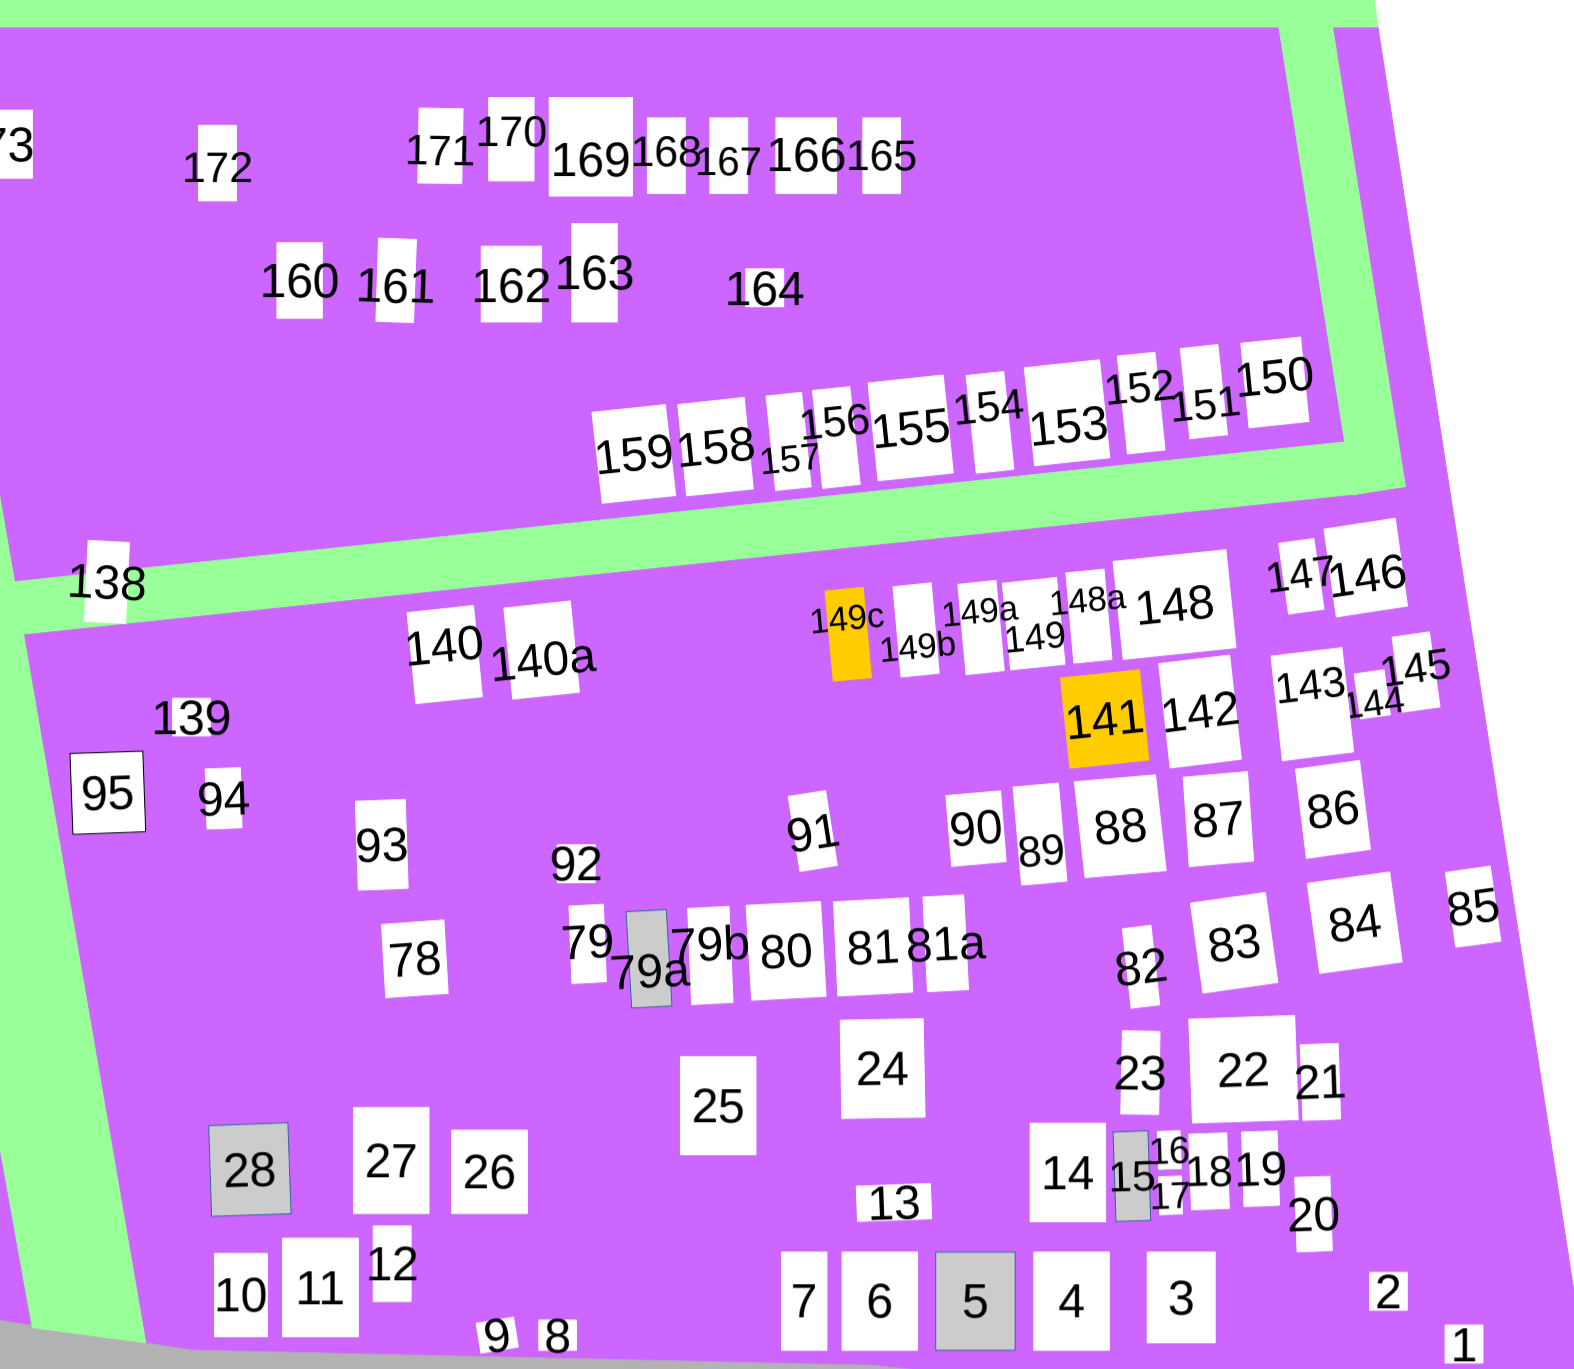

A

D

B

C

- LEGENDA**
- sekcia A
 - sekcia B
 - sekcia C
 - sekcia D
 - hrobové miesto
 - plánované hrob. miesto
 - rezervované hrob. miesto
 - spevnená cesta, chodník
 - nespevnená cesta, chodník
 - nový cintorín (časť)
 - pitná voda (v zime netečie!)

© Obec VYDRANY
 Pohrebisko vydrany-orientačná mapa
 údaje platné k 15.05.2019