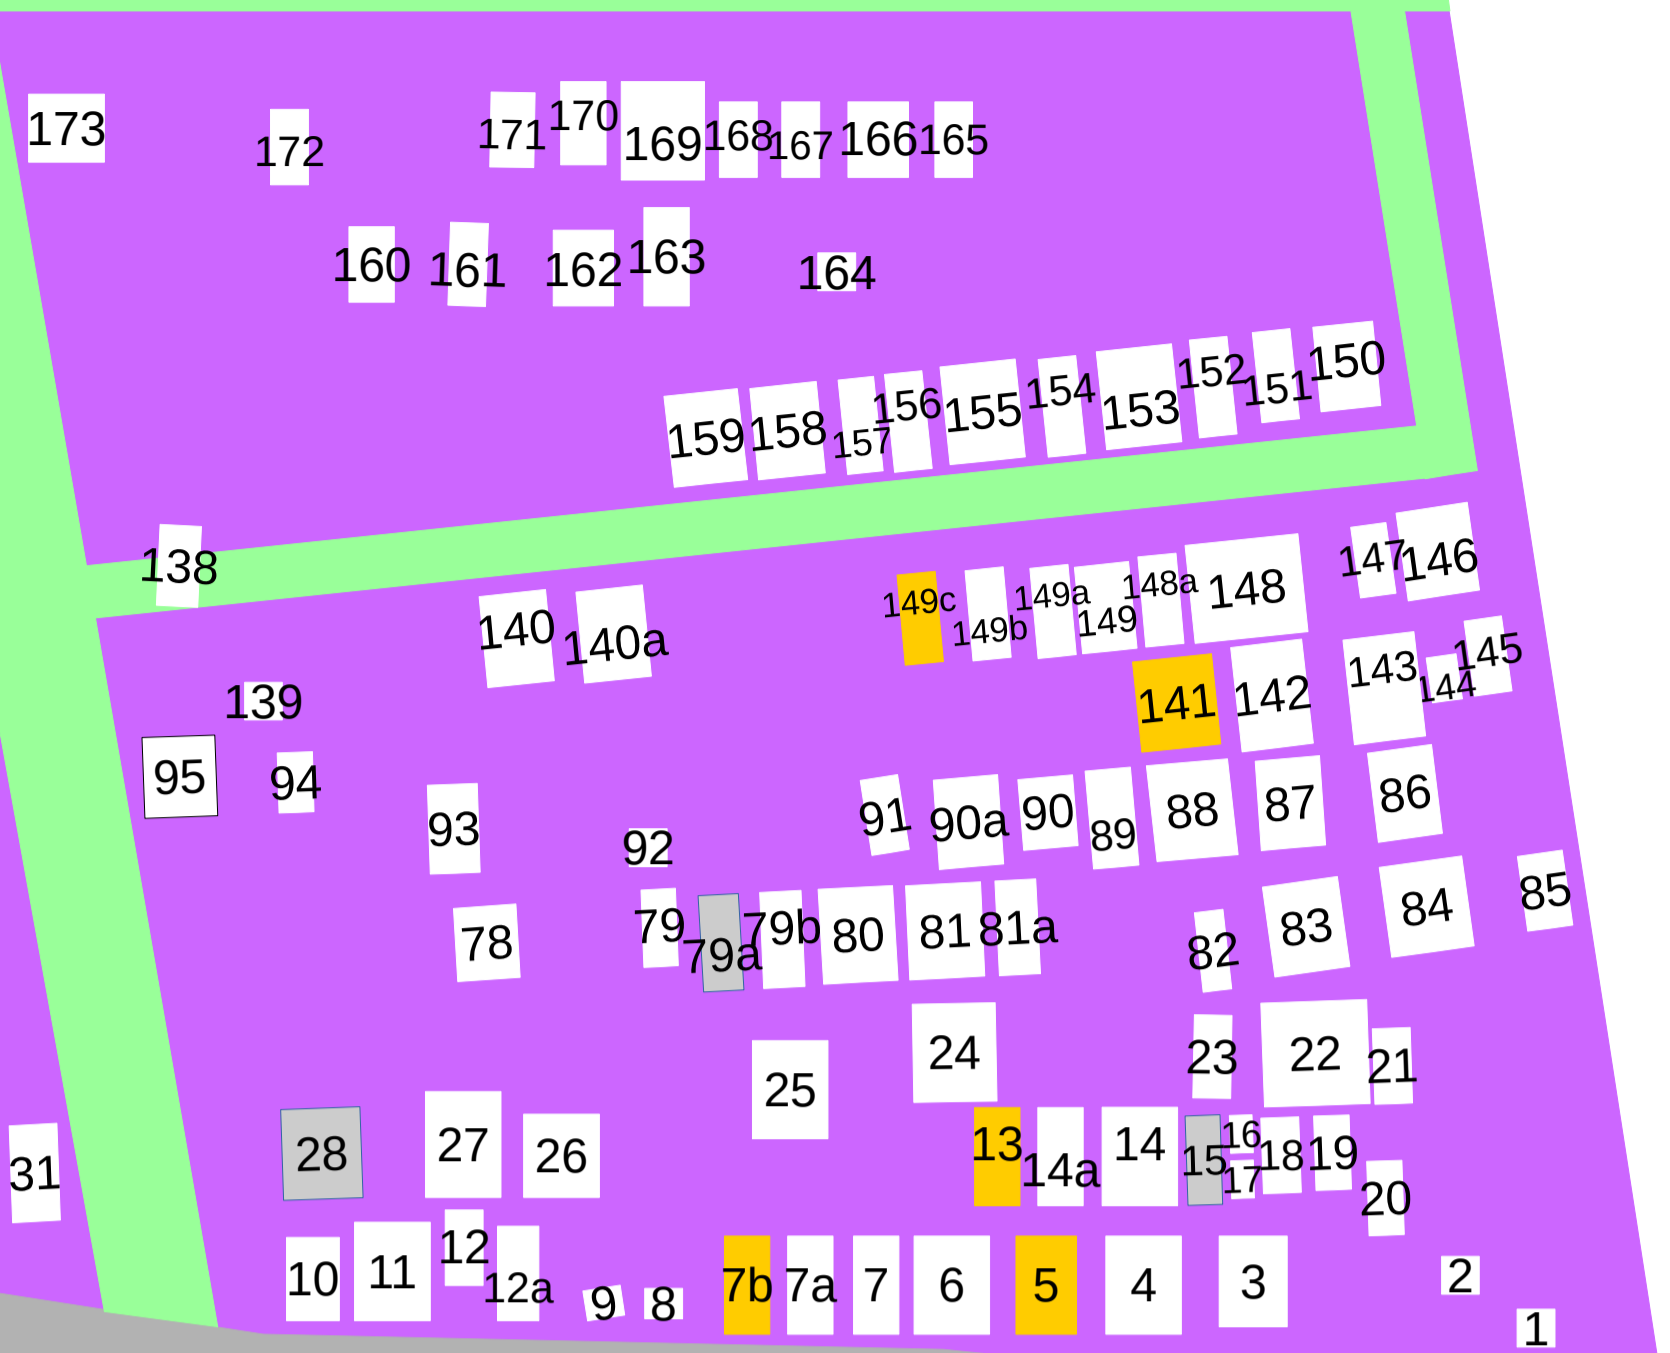

A

D

B

C

LEGENDA

- sekcia A
- sekcia B
- sekcia C
- sekcia D
- hrobové miesto
- plánované hrob. miesto
- rezervované hrob. miesto
- spevnená cesta, chodník
- nespevnená cesta, chodník
- nový cintorín (časť)
- pitná voda (v zime netečie!)

© Obec VYDRANY
 Pohrebisko vydrany-orientačná mapa
 údaje platné k 17.12.2020