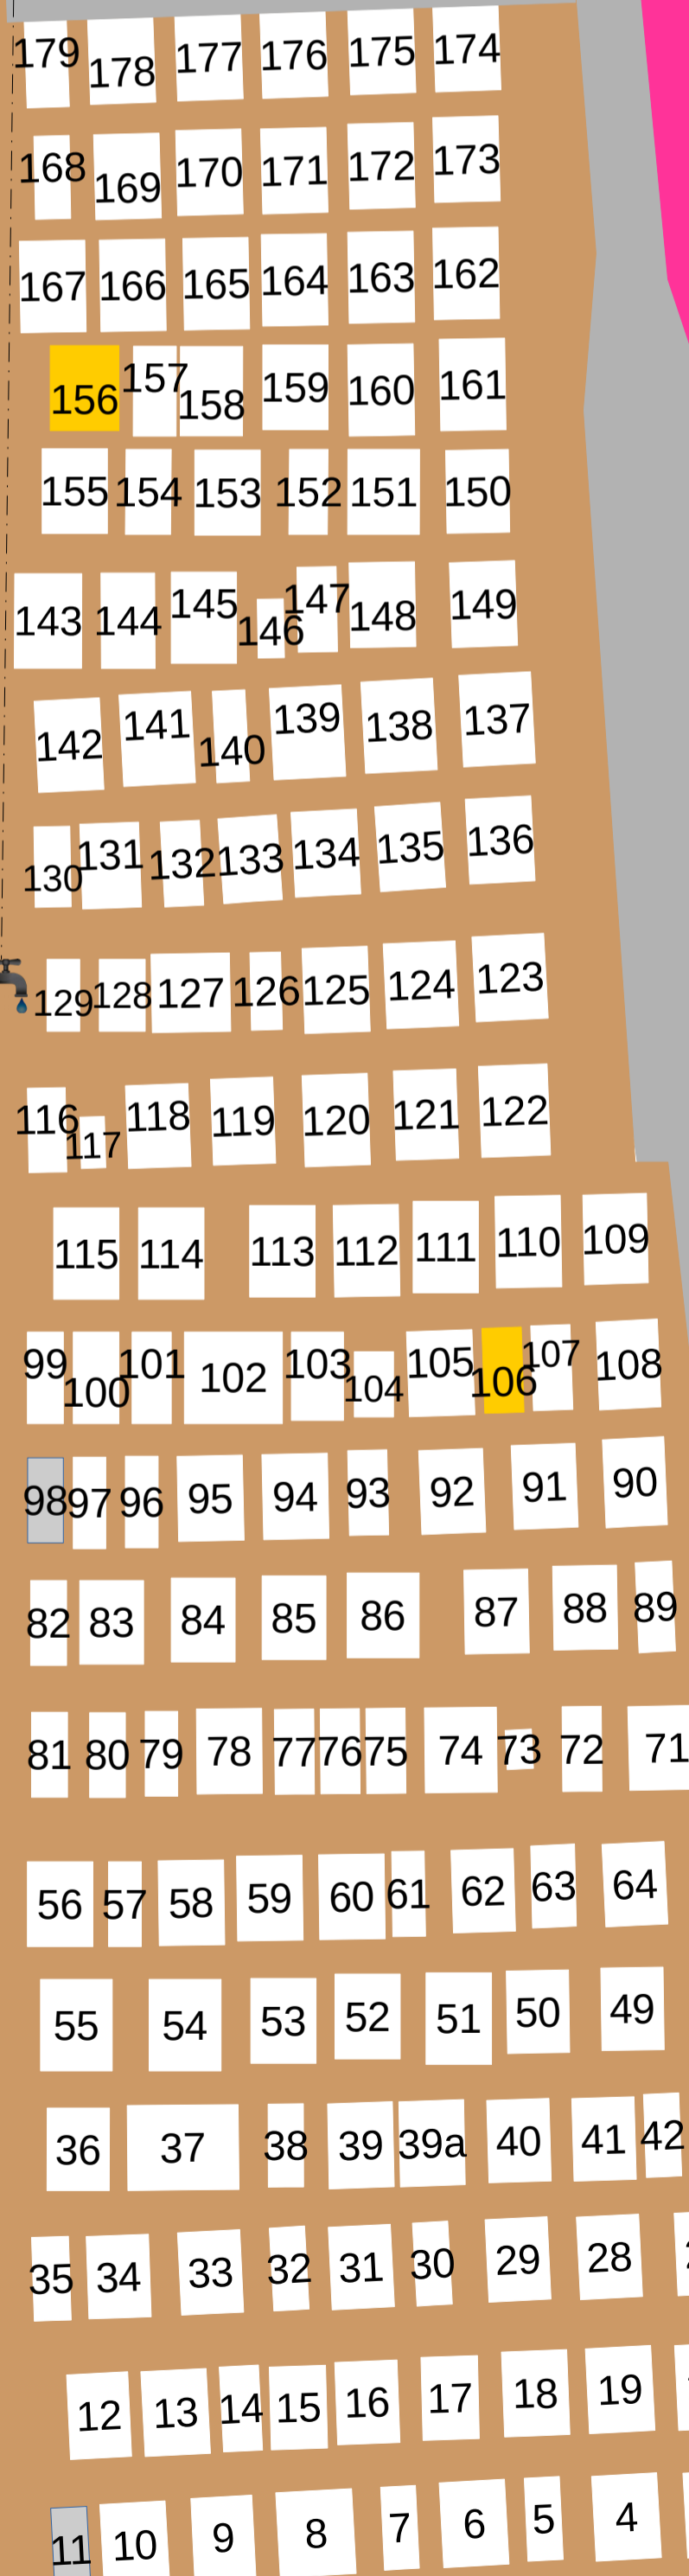

A

D

B

C

LEGENDA

- sekcia A
- sekcia B
- sekcia C
- sekcia D
- hrobové miesto
- plánované hrob. miesto
- rezervované hrob. miesto
- spevnená cesta, chodník
- nespevnená cesta, chodník
- nový cintorín (časť)
- pitná voda (v zime netečie!)

© Obec VYDRANY
 Pohrebisko vydrany-orientačná mapa
 údaje platné k 17.12.2020