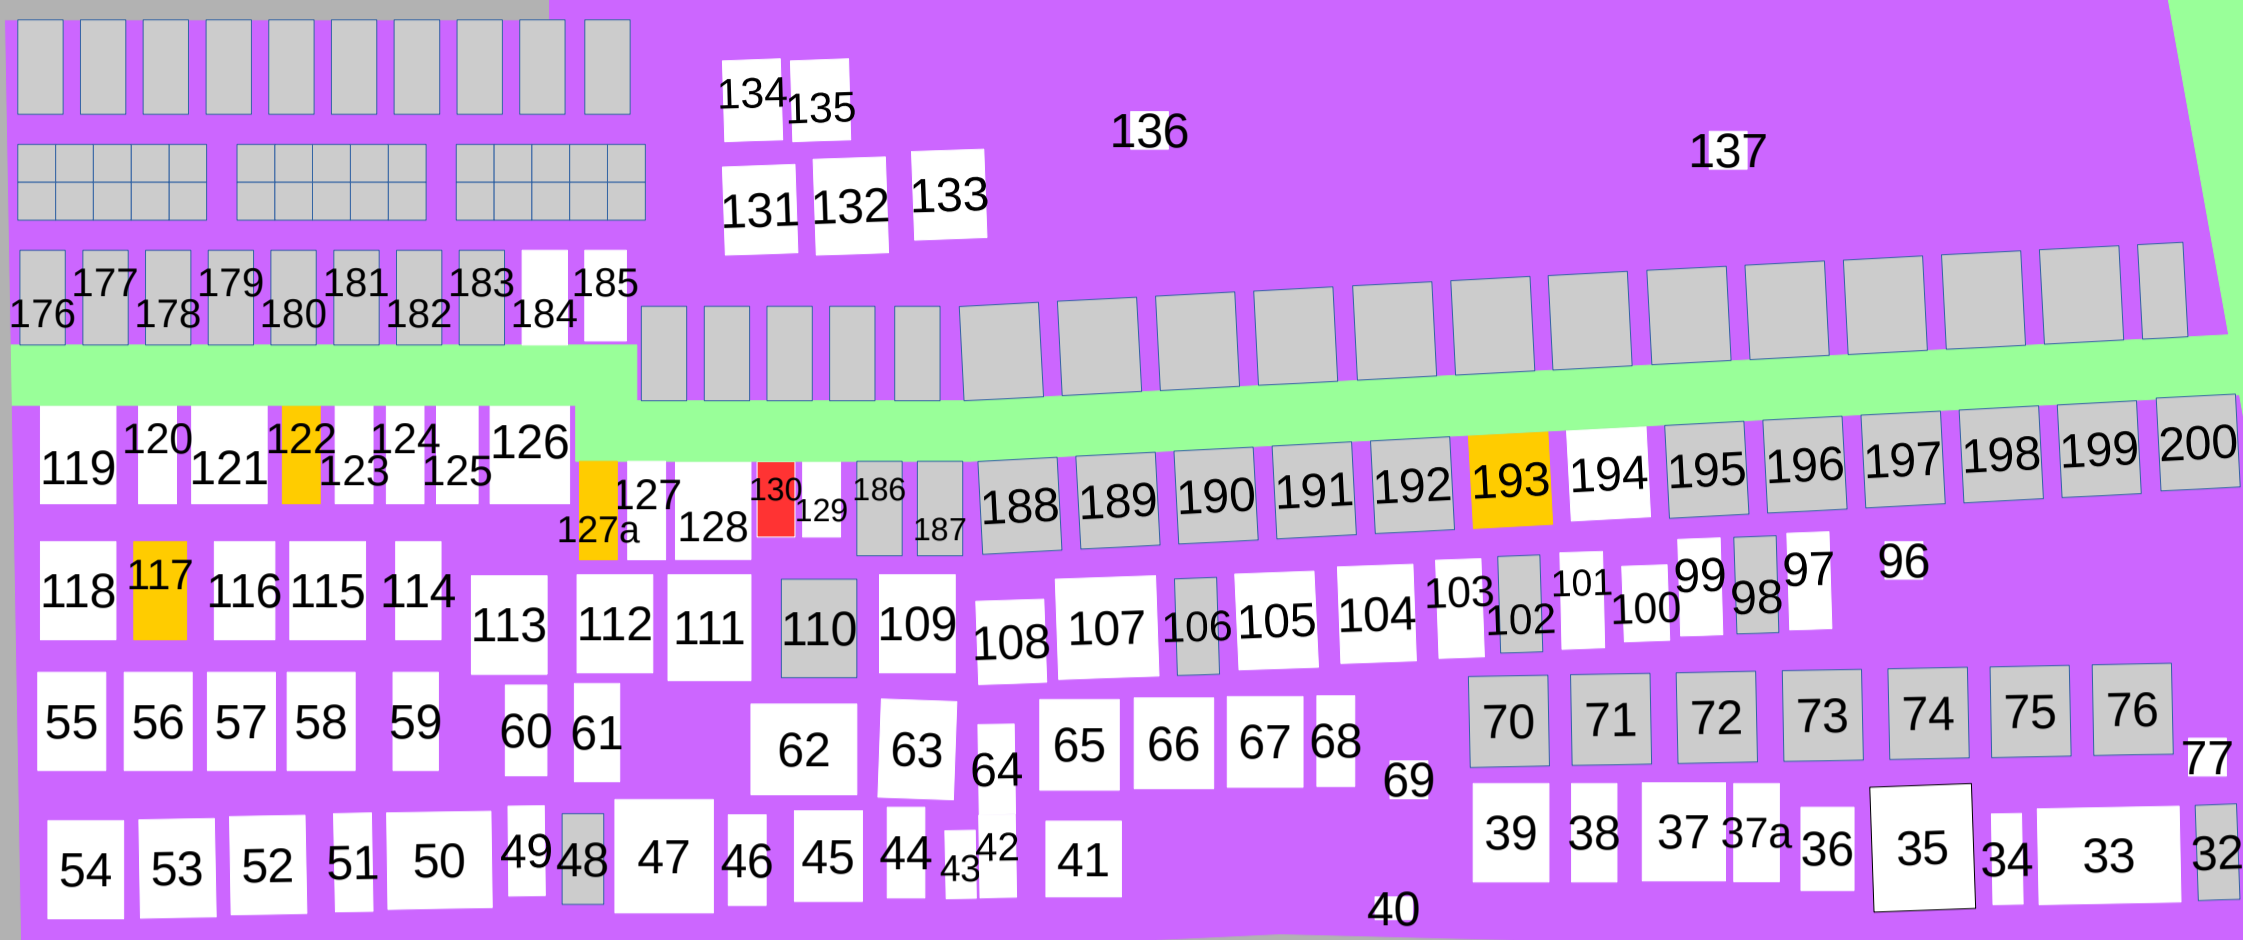

A

D

B

C

LEGENDA

- sekcia A
- sekcia B
- sekcia C
- sekcia D
- hrobové miesto
- plánované hrob. miesto
- rezervované hrob. miesto
- spevnená cesta, chodník
- nespevnená cesta, chodník
- nový cintorín (časť)
- pitná voda (v zime netečie!)

© Obec VYDRANY
 Pohrebisko vydrany-orientačná mapa
 údaje platné k 17.12.2020