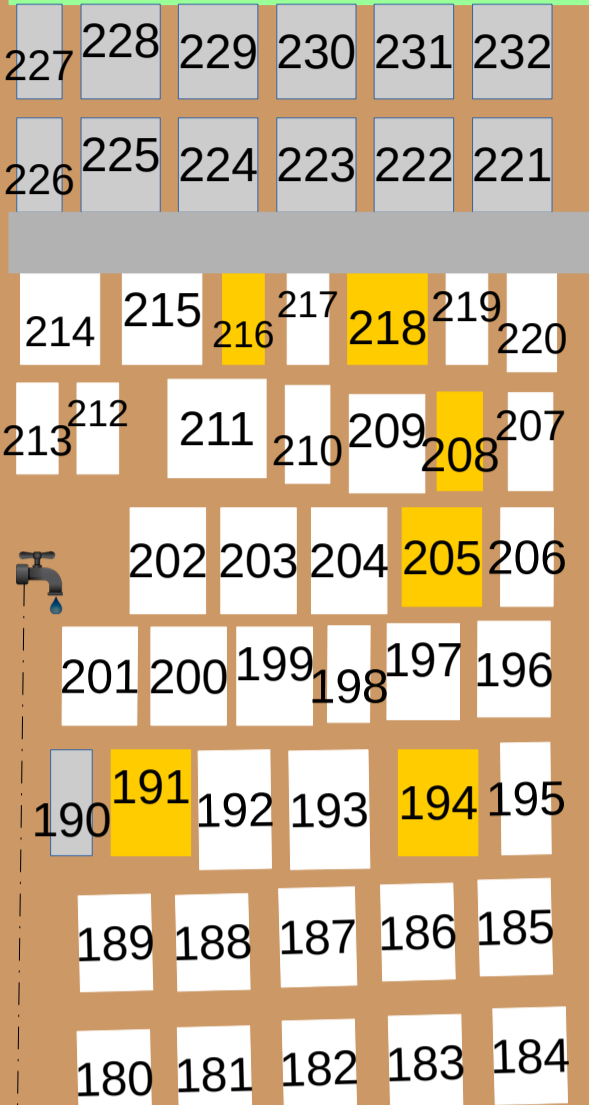

A

D

B

C

LEGENDA

- sekcia A
- sekcia B
- sekcia C
- sekcia D
- hrobové miesto
- plánované hrob. miesto
- rezervované hrob. miesto
- spevnená cesta, chodník
- nespevnená cesta, chodník
- nový cintorín (časť)
- pitná voda (v zime netečie!)

© Obec VYDRANY
 Pohrebisko vydrany-orientačná mapa
 údaje platné k 17.12.2020